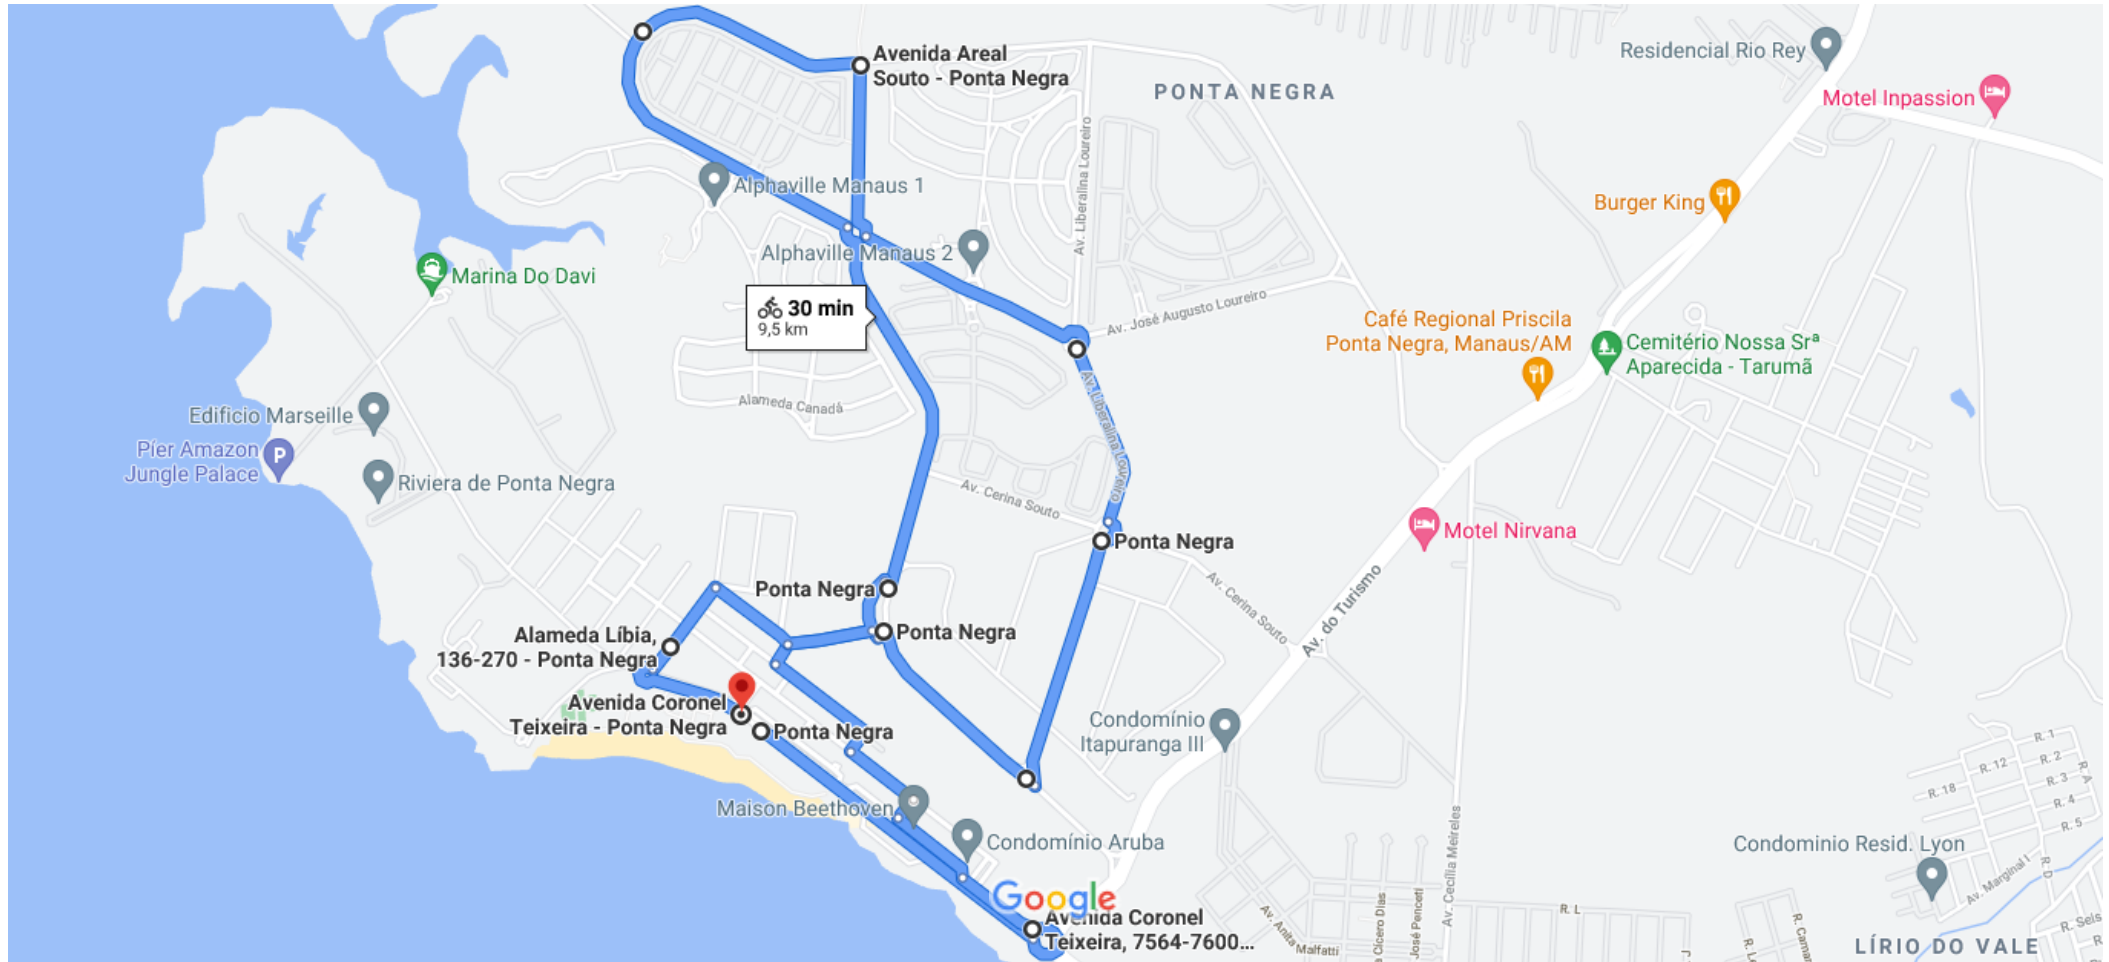

de Ponta Negra, Manaus - AM a Av. Coronel Teixeira - Ponta Negra, Manaus - AM

Bicicleta 9,5 km, 30 min

Dados do mapa ©2021 200 m