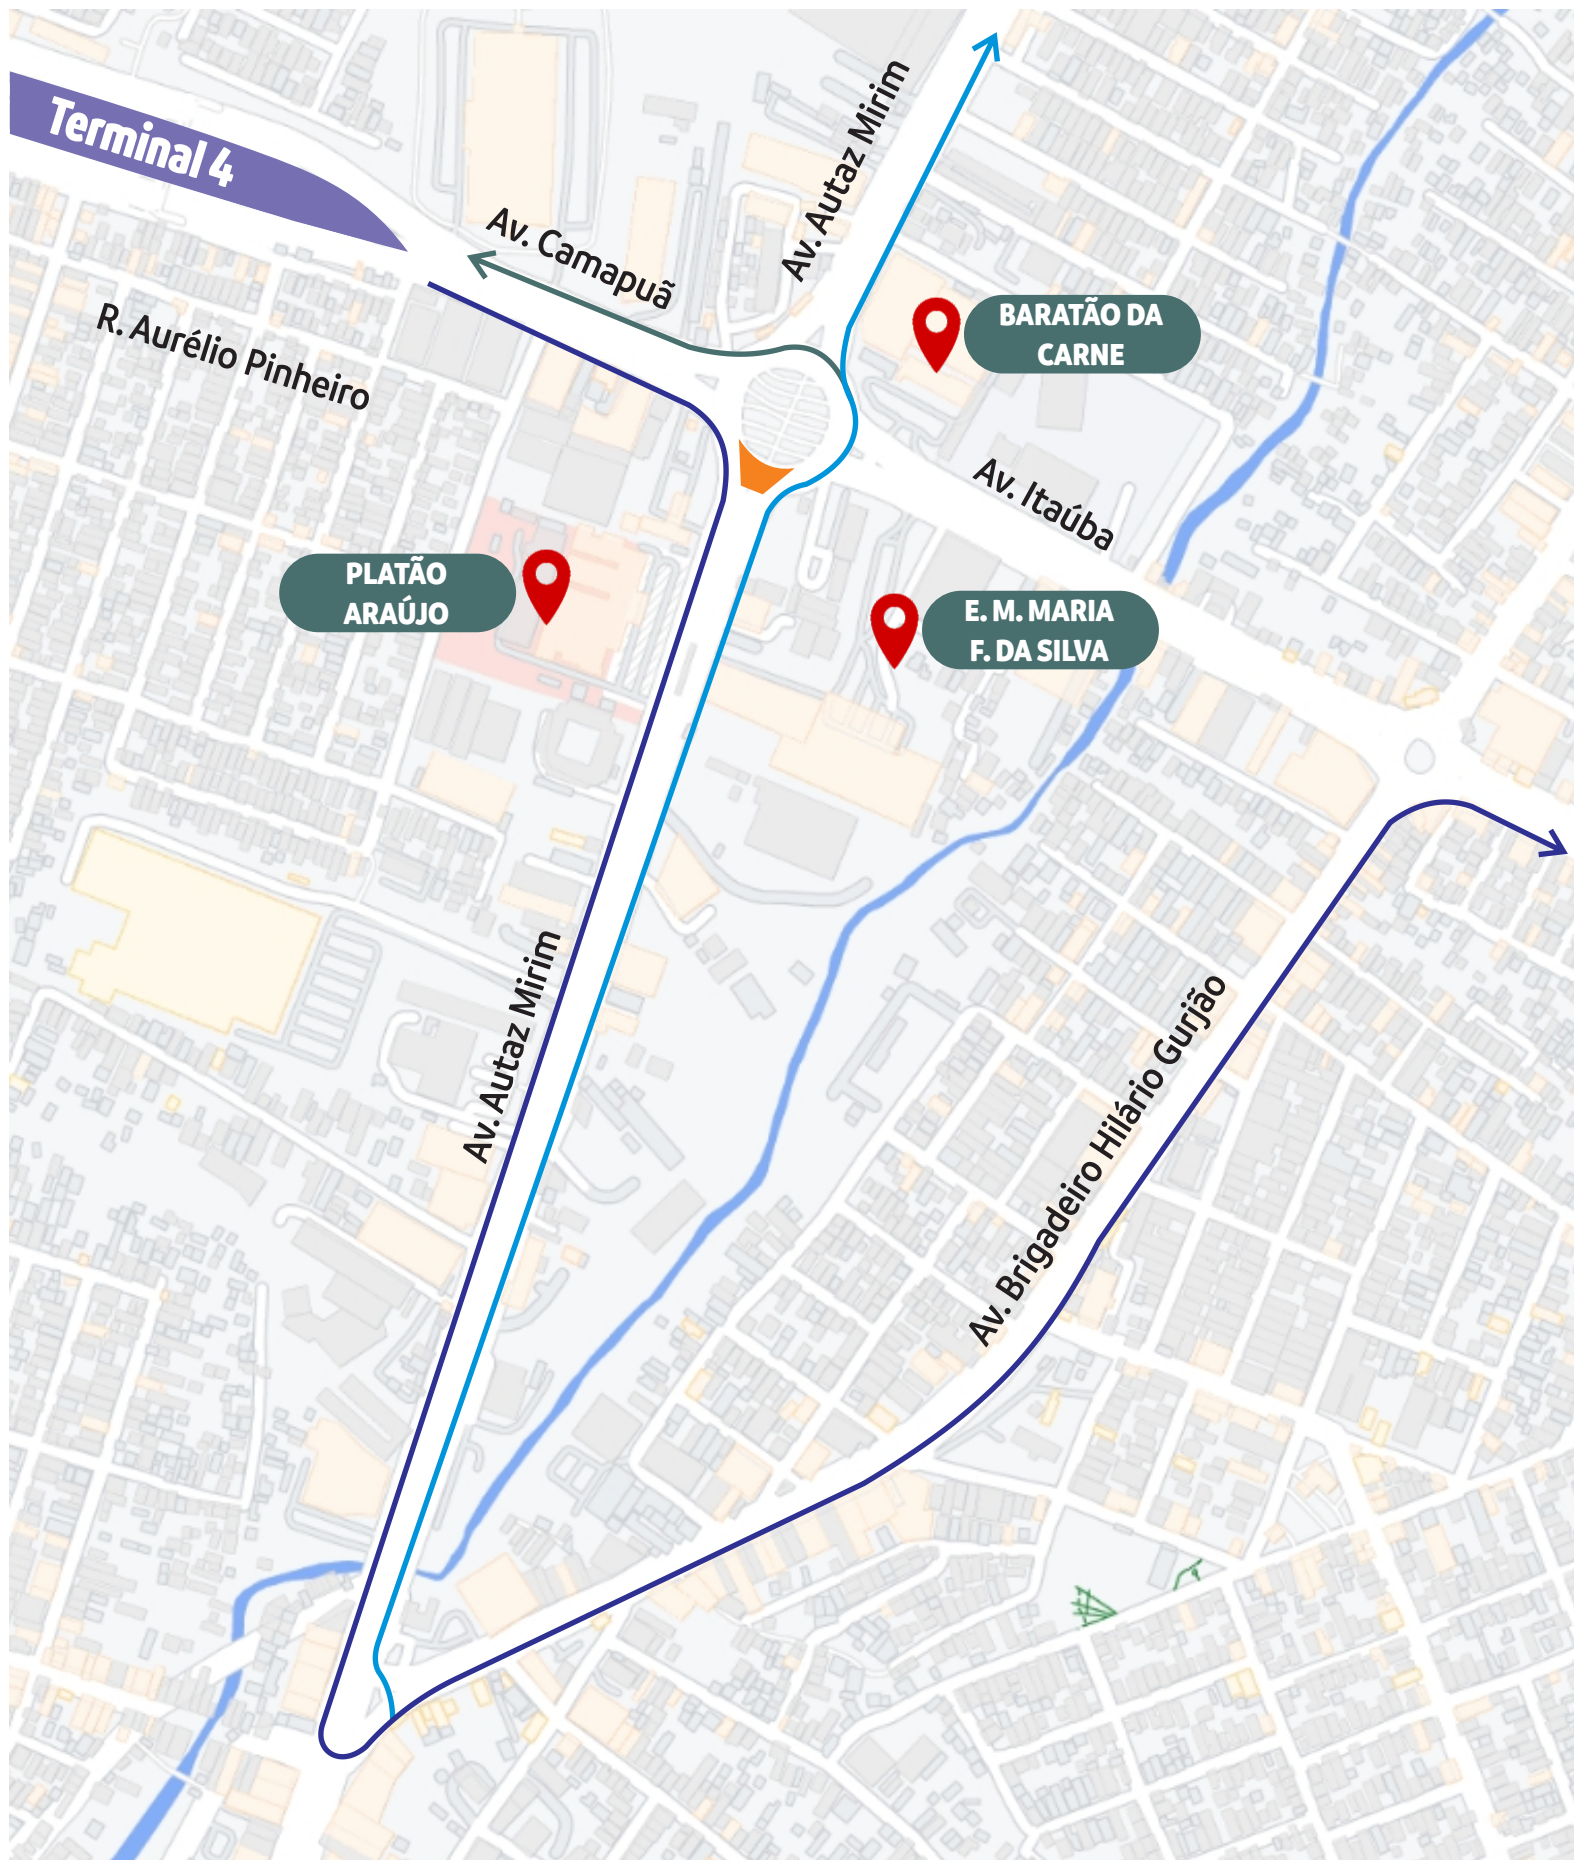

DESVIO DE ITINERÁRIO

INTERDIÇÃO PARA REALIZAÇÃO DE OBRAS

Início: 07.04

INTERDIÇÃO:

Rotatória do produtor (Trecho de ligação entre a Av. Camapuã e Av. Itaúba).

DESVIOS:

→ **062, 064, 065, 066, 092**

Normal até Av. Camapuã, Av. Autaz Mirim, Av. Brigadeiro Hilário Gurjão, Av. Itaúba, Normal.

→ **041, 044, 063, 067, 068, 069, 355, 560**

Normal até Av. Camapuã, Av. Autaz Mirim (Retorno), Av. Autaz Mirm, Normal.

→ **016, 442, 654**

Normal até Av. Camapuã, Av. Autaz Mirim (Retorno), Av. Autaz Mirm, Av. Camapuã, T4.