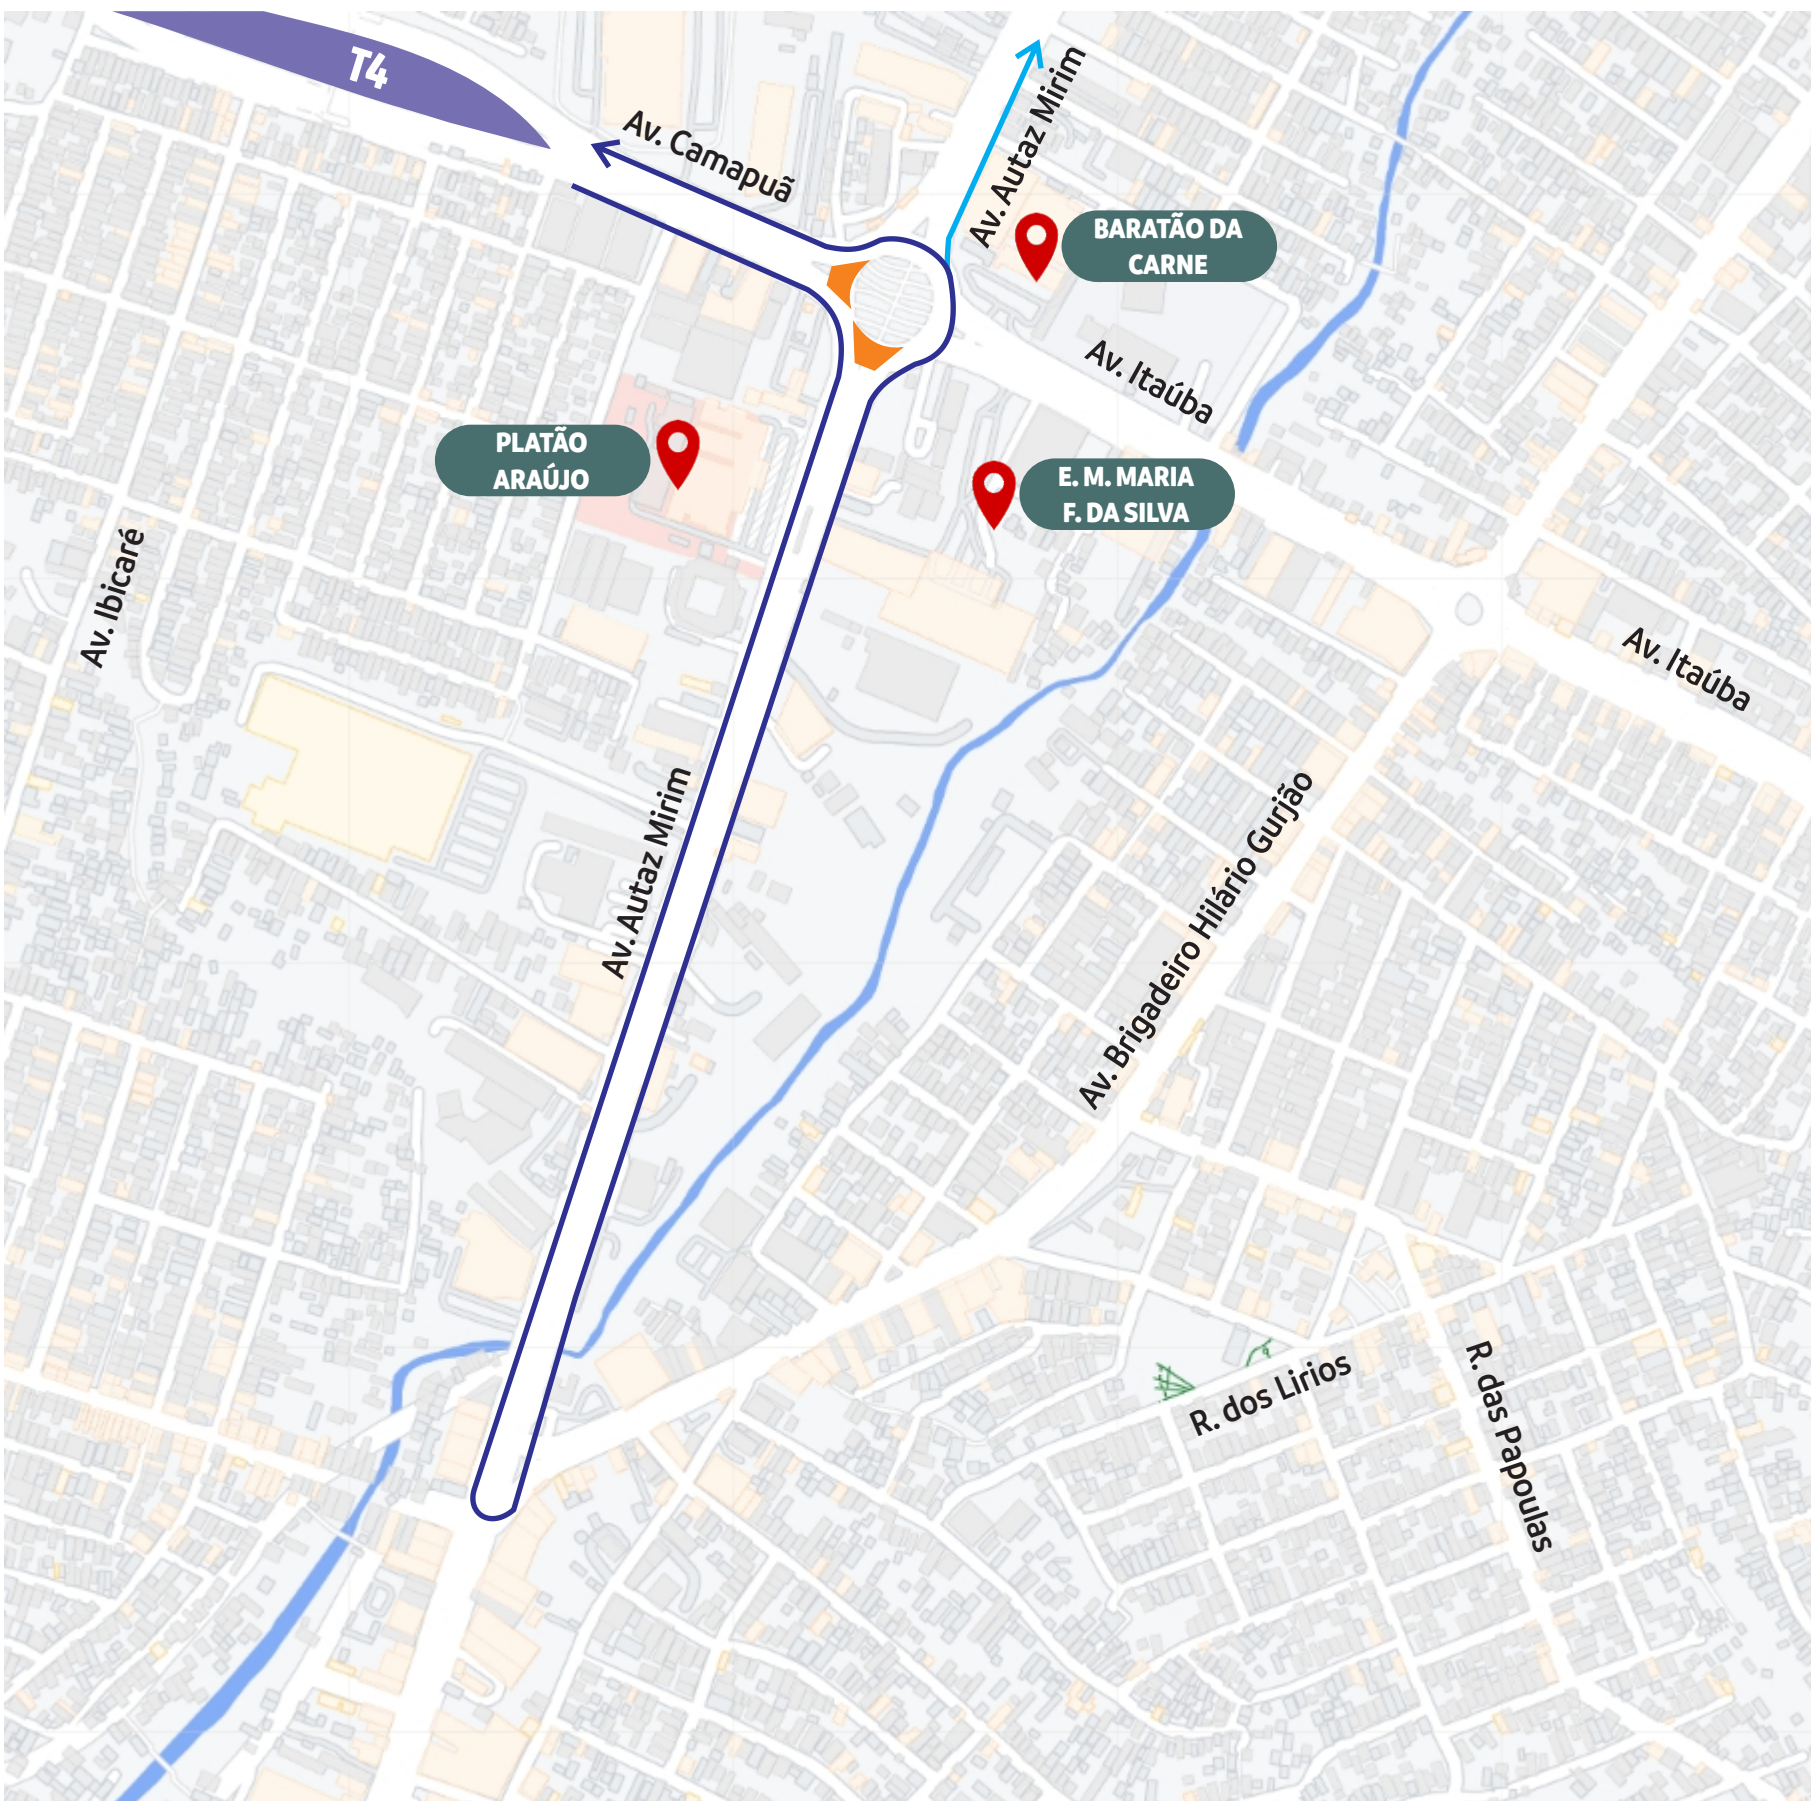

## INTERVENÇÕES

1. Interdição da Rotatória do produtor (Trecho de ligação entre a Av. Camapuã e Av. Itaúba).
2. Interdição da Rotatória do produtor (Trecho de ligação entre a Av. Autaz Mirim e Av. Itaúba).

### SENTIDO CAMAPUÃ/ITAÚBA

→ **062, 065, 066**

Normal até Av. Camapuã, Av. Autaz Mirim (Retorno), Av. Brigadeiro Hilário Gurjão, Av. Itaúba, Normal.

→ **064, 092**

Normal até Av. Camapuã, Av. Autaz Mirim (Retorno), Av. Brigadeiro Hilário Gurjão, R. das Papoulas, Normal.

# DESVIO DE ITINERÁRIO

**INÍCIO: 05.04 | 21h**